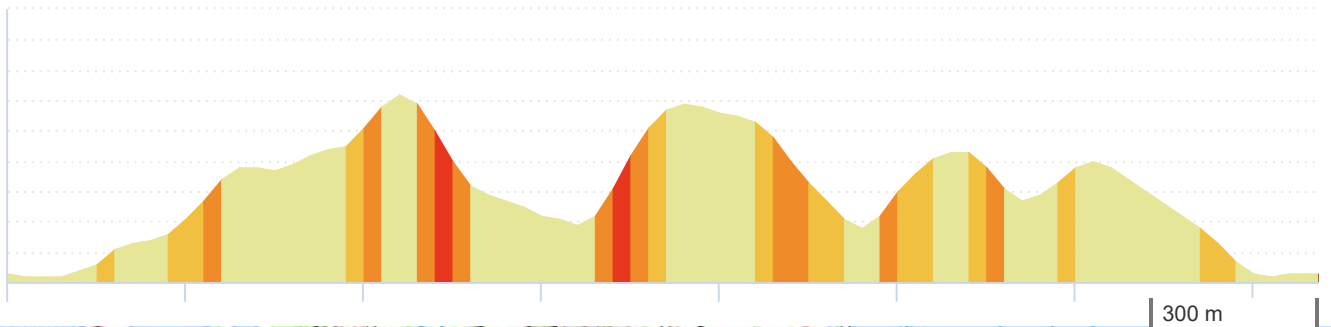

# # 13654275 | Randonnée pédestre | Les Pujols - Gruissan

Gruissan -> Gruissan

7.365 km 140 m 140 m 2 m 62 m

2m 62m 140m 140m

Leaflet | © IGN France ign.fr

Le droit de reproduction est strictement réservé à un usage personnel et privé. Lors de la pratique de votre activité, veuillez à respecter les propriétés et chemins privés et assurez-vous de la praticabilité du parcours.

© 2021 Openrunner